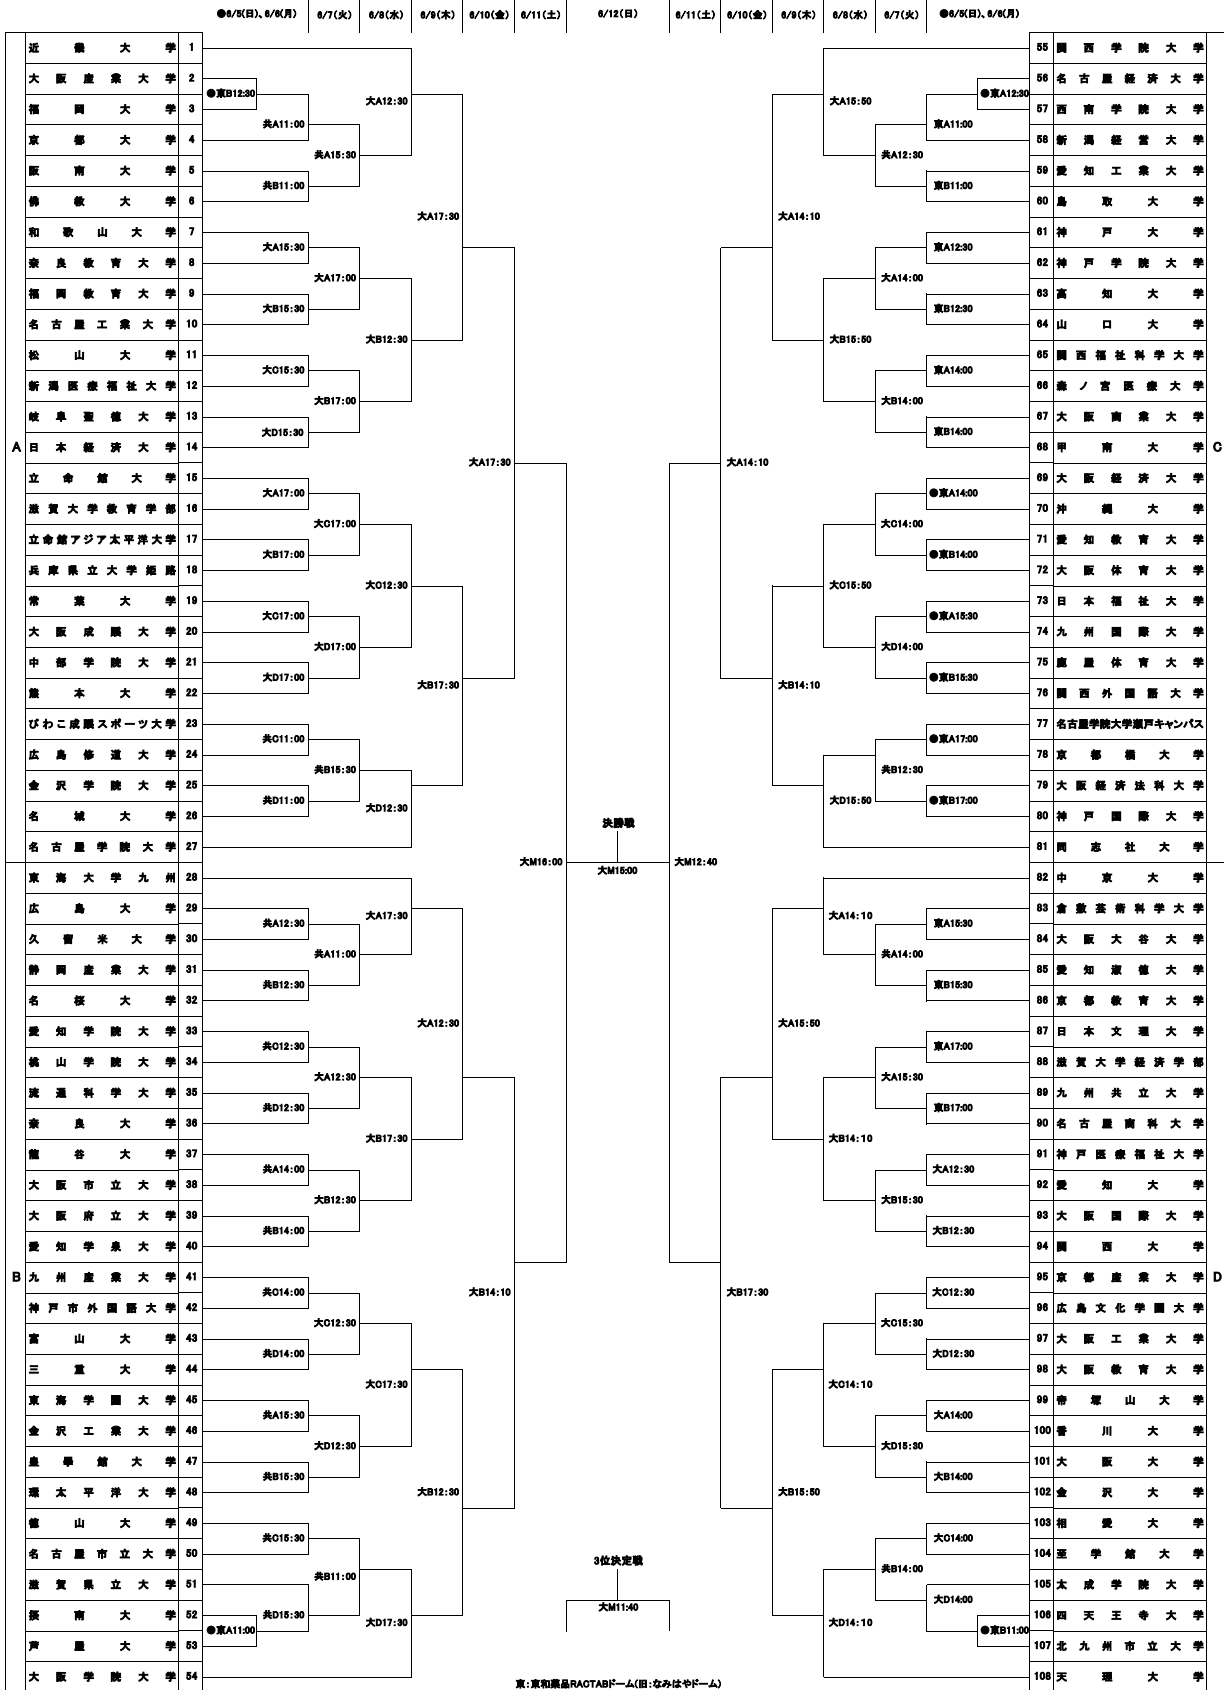

男子第66回女子第65回西日本学生バスケットボール選手権大会
組み合わせ(男子)

東:東和薬品RAQTABドーム(旧:なみはやドーム)
 共:奈良共済SUPERアリーナ(旧:舞麗アリーナ)
 大:エディオンアリーナ大阪(大阪府立体育会館)